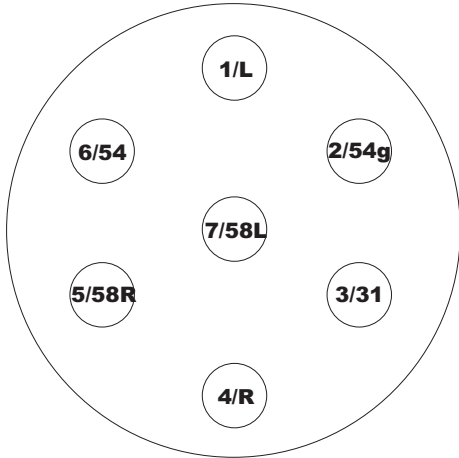

## Pistotulppa 7-napainen

**1/L** = vasen vilkku, keltainen

**2/54g** = sumuvalo, sininen

**3/31** = maa, valkoinen

**4/R** = oikea vilkku, vihreä

**5/58R** = oikea parkki, ruskea

**6/54** = jarru, punainen

**7/58L** = vasen parkki, musta