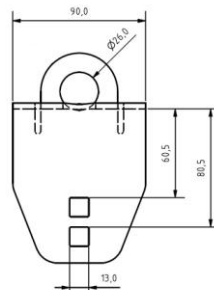

SIDONTALENKKI

LISÄSIDONTALENKKI VENETRAILEREIHIN KAKSI ERI KOKOA

TUOTE NRO	49440010
PALKIN LEVEYS	40 mm
PALKIN KORKEUS	60-80 mm
SIDONTAKOUKUN REIKÄ	26 mm
SINKITTY	

HINTA 11,90

TUOTE NRO	49440020
PALKIN LEVEYS	60 mm
PALKIN KORKEUS	60-80 mm
SIDONTAKOUKUN REIKÄ	26 mm
SINKITTY	